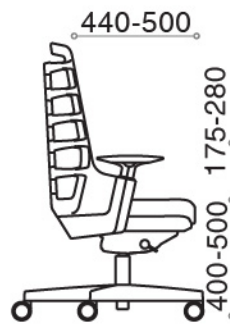

Black - BL418

LEO SERIES

Blush - YL02

Passion - YL03

Sapphire - YL05

Shell - YL08

Bean - YL09

HCM OFFICE & SHOWROOM