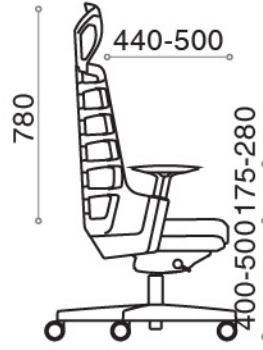

Black - BL418

LEO SERIES

Blush - YL02

Passion - YL03

Sapphire - YL05

Shell - YL08

Bean - YL09

HCM OFFICE & SHOWROOM