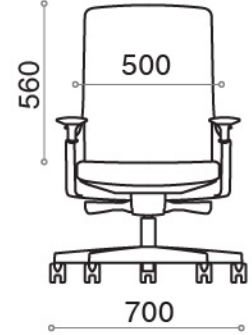

Black - BL418

LEO SERIES

Blush - YL02

Passion - YL03

Sapphire - YL05

Shell - YL08

Bean - YL09

HCM OFFICE & SHOWROOM