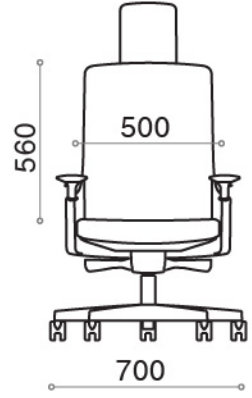

Black - BL418

LEO SERIES

Blush - YL02

Passion - YL03

Sapphire - YL05

Shell - YL08

Bean - YL09

HCM OFFICE & SHOWROOM